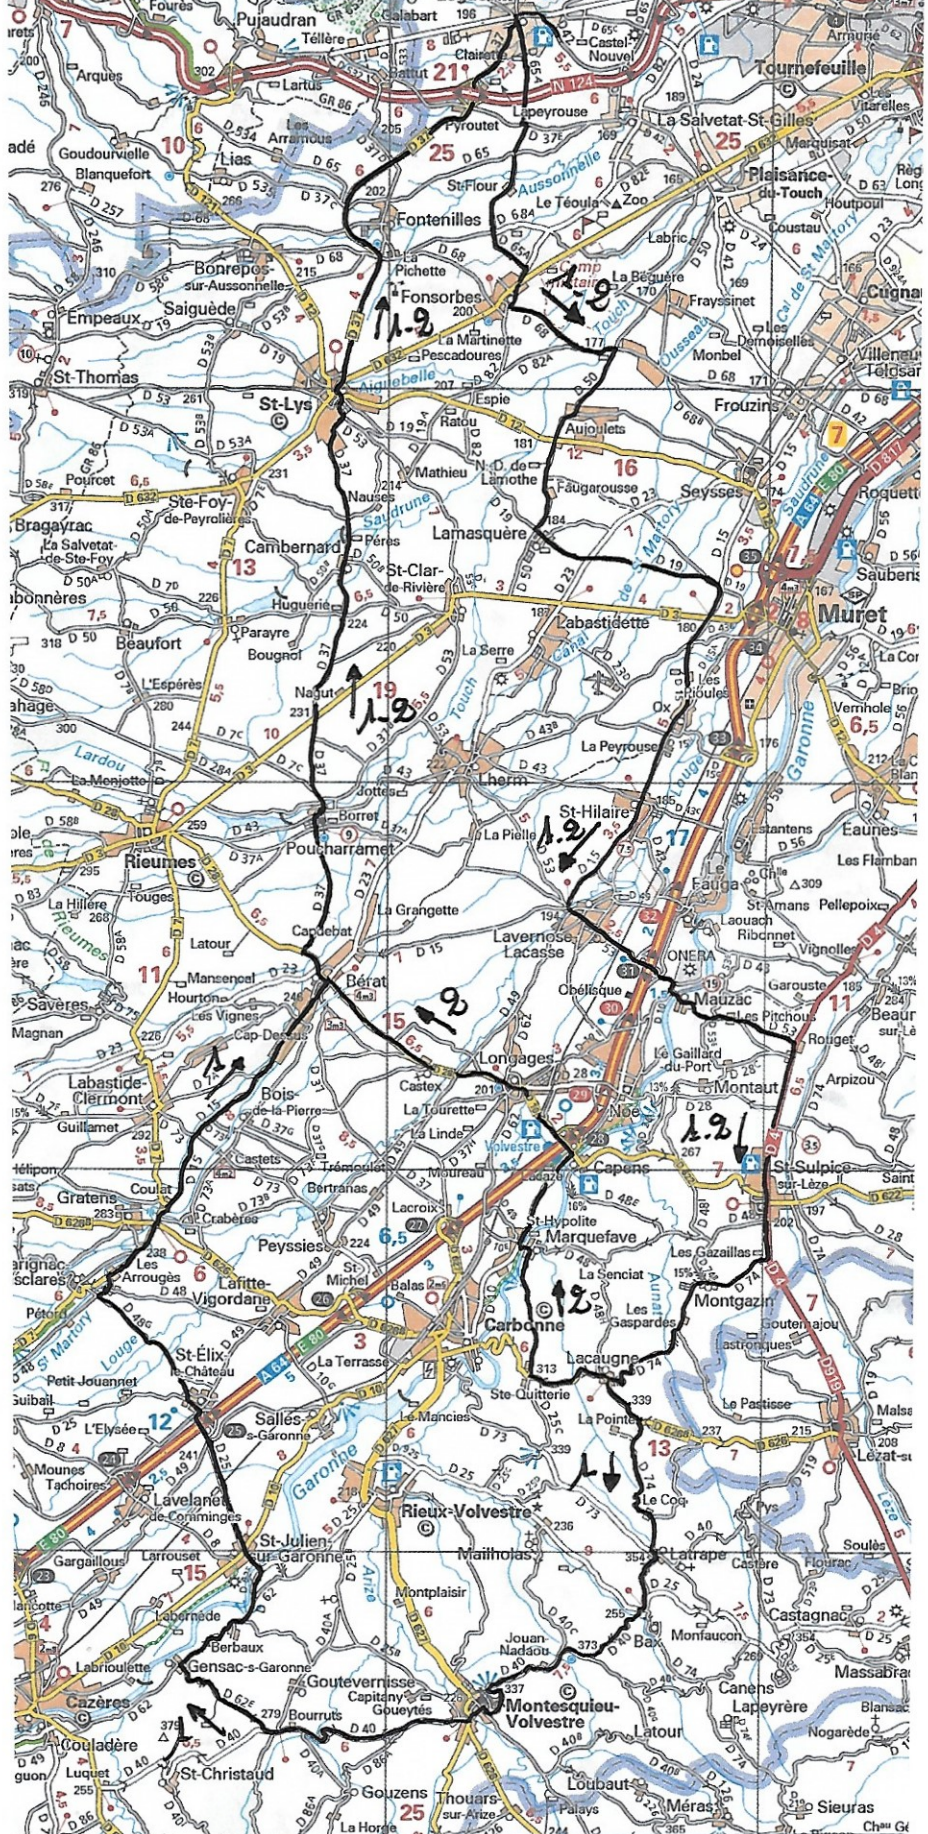

11.9

12.9

19

12

15

17

18

13

Salle des pins verts
Route de La Salvetat
31490 Légevin
43°35'32.8"N 1°14'57.3"E